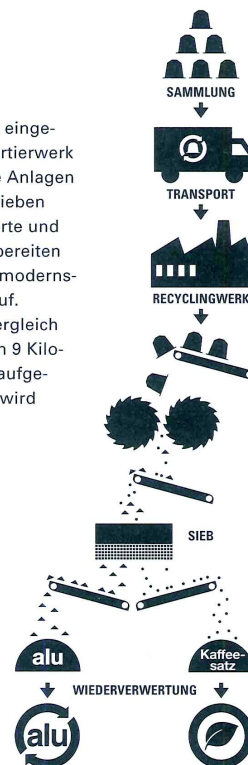

### WIE IST DER ABHOLTRANSPORT ORGANISIERT?

Jede Nespresso-Sammelstelle ist einem Vertrags-transporteur zugeteilt. Die Angaben des Transporteurs sind auf den Sammelbehältern vermerkt. Die Sammelstelle und der Transporteur vereinbaren den Abholtermin gemeinsam. Die Sammelbehälter werden im Austauschverfahren geleert und gereinigt.

### DÜRFEN KAFFEEKAPSELN IN PLASTIKSÄCKEN ENTSORGT WERDEN?

Ja, sofern Kapseln aus Aluminium damit entsorgt werden.

### WIE UND WO WERDEN KAPSELN AUS ALUMINIUM WIEDERVERWERTET?

Ab den diversen Sammelstellen gelangen die eingesammelten Kapseln aus Aluminium in das Sortierwerk der GROUPE BAREC in Moudon/VD. Moderne Anlagen zerkleinern die Kapseln und trennen mittels Sieben das Aluminium vom Kaffeesatz. Das zerkleinerte und von Fremdmaterialien getrennte Aluminium bereiten Schmelzwerke im benachbarten Ausland mit modernster Technologie und minimalen Emissionen auf. Beim Recycling von Aluminium werden im Vergleich zur Ersterstellung pro Kilogramm Aluminium 9 Kilogramm CO<sub>2</sub> und bis zu 95% der ursprünglich aufgewendeten Energie eingespart. Der Kaffeesatz wird als Kompost wiederverwertet oder in Biogas umgewandelt.